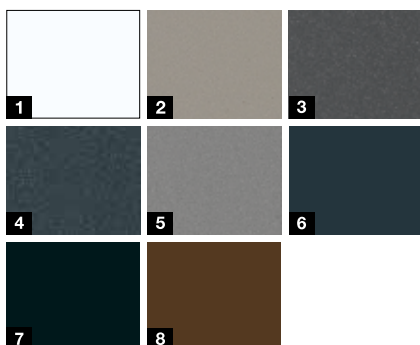

* Unverbindliche Preisempfehlung inkl. 8,1 % MwSt. für die Aktionstüren in den Aktionsgrößen ohne Aufmass, Montage, Demontage und Entsorgung. Gültig bis zum 31.12.2025 bei allen teilnehmenden Vertriebspartnern in der Schweiz.

** Abhängig vom Türmotiv und der Türgrösse, angegebener Wert für Türmotiv ohne Verglasung in der Grösse $1230 \times 2180 \text{ mm}$.

*** Je nach Motiv kann die Mindestbreite abweichen.

**** Aktionsfarben für die Aussenseite der Tür, Innenseite in Verkehrsweiss RAL 9016, matt.

Die abgebildeten Farben und Oberflächen sind nicht farbverbindlich. Alle RAL-Farbangaben in Anlehnung an die RAL-Farbe. Änderungen und Preisirrtümer vorbehalten.