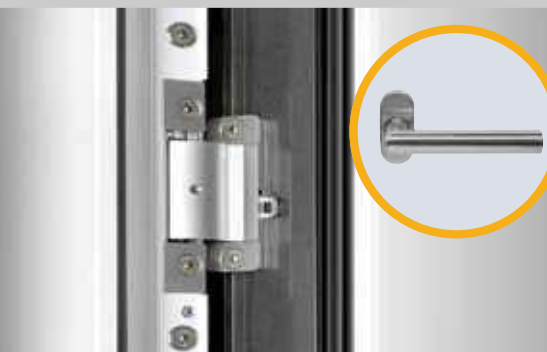

Mehr für weniger...

Kombinierbare Mehrwerte

DesignPACK

- Verdeckt liegende Bänder für mehr Ästhetik und Sicherheit
- 9 weitere Vorzugsfarben
- Formschöner Edelstahl-drücker CARO

Preis: CHF 519