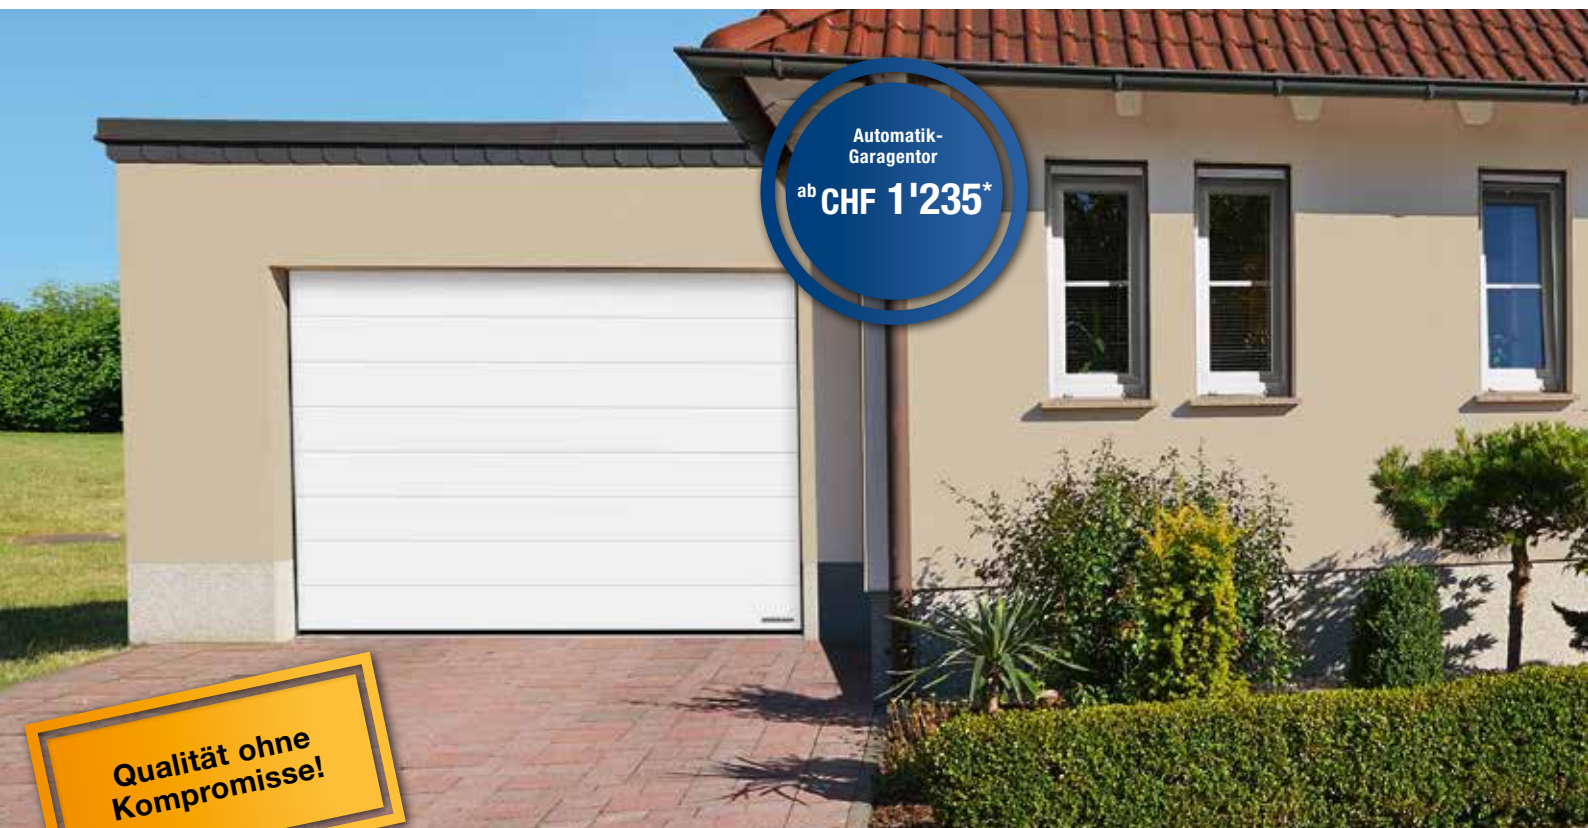

✓ **Qualifizierte
Fachberatung**

✓ **Aufmass
vor Ort**

✓ **Fachgerechte
Montage**

✓ **Ausbau und
umweltgerechte
Entsorgung**

Diese Aktionsangebote begeistern Bau

Automatik-Garagentor
ab **CHF 1'235***

Qualität ohne Kompromisse!

Mehr Sicherheit für Sie und Ihre Lieben

Leider liest man immer wieder: **kleine Kinder** werden bei **Unfällen** an alten Garagentoren **schwer verletzt!**

Deshalb sollten gerade **Familien mit Kindern und Enkelkindern** die lauernnden Gefahren unbedingt vermeiden. Mit dem RenoMatic sind Sie auf der sicheren Seite. Dieses Automatiktor bietet Ihnen Sicherheitseigenschaften wie:

Eingreifschutz: Die seitlichen Zargen sind vollständig geschlossen. Damit ist kein Eingreifen möglich.

Das bedeutet: **mehr Sicherheit für Sie und Ihre Familie!**

Garagen-Sectionaltor RenoMatic 2018 M-Sicke, inkl. Antrieb ProMatic

- **doppelwandig gedämmte, 42 mm starke Lamellen** für hohe Wärmedämmung, gute Stabilität und angenehme Laufruhe
- Aussenseiten mit fein strukturierter Sandgrain Oberfläche in 3 Farben bzw. UV-beständiger Decograin Oberfläche in 3 Dekoren, Innenseite in silberfarbener Verzinkung
- **optimaler Langzeitschutz** der Zarge durch Kunststoff-Zargenfuß
- **NUR BEI HÖRMANN:** sicherer Schutz gegen Aufhebeln durch mechanische Aufschiebesicherung
- ProMatic Antrieb mit **moderner BiSecure Funktechnik** und zusätzlicher Öffnungshöhe zur Entlüftung der Garage
- **Handsender HSE 4 BS** (Abb. rechts), Strukturoberfläche in Schwarz, mit Öse für Schlüsselanhänger